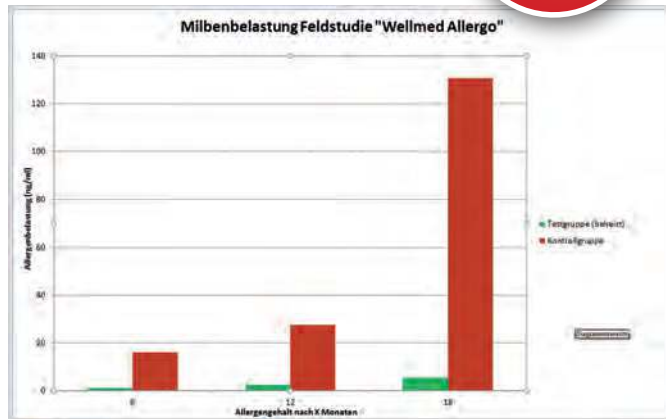

WELLMED

Die milbenfreie Matratze

**Welt-
Neuheit!**

Eine Entwicklung der Hohenstein Institute unter Mitwirkung von Prof. Dr. Dirk Höfer.

Mit Hilfe neuartiger textiler Heizelemente werden hygrothermale Bedingungen geschaffen, unter denen sich eine Hausstaub-Milben-Populationen erst gar nicht dauerhaft ansiedelt.