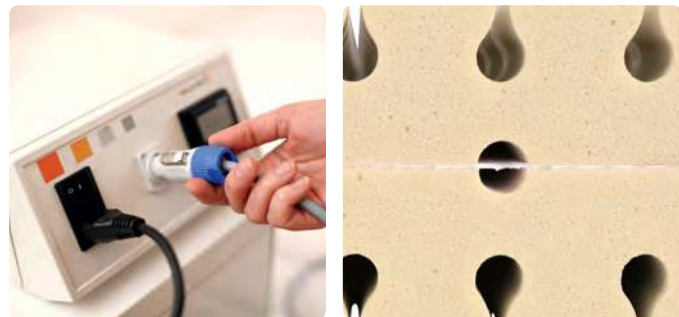

WELLMED

Die milbenfreie Matratze

**Welt-
Neuheit!**

Eine Entwicklung der Hohenstein Institute unter Mitwirkung von Prof. Dr. Dirk Höfer.

Mit Hilfe neuartiger textiler Heizelemente werden hygrothermale Bedingungen geschaffen, unter denen sich eine Hausstaub-Milben-Populationen erst gar nicht dauerhaft ansiedelt.

DAS BERATER- FACHGESCHÄFT

Betten Kirchhoff GmbH & Co. KG

Georgstraße 10 · 49074 Osnabrück · Tel.: 05 41/ 3 58 44-0 · Fax: 05 41/ 3 58 44-54

Hannoversche Straße 54 · 49084 Osnabrück · Tel.: 05 41/ 3 58 44-44

info@betten-kirchhoff.de · www.betten-kirchhoff.de

SCHLAFSYSTEME

MATRATZEN
UNTERFEDERUNG
WASSERBETTEN
LUFTBETTEN

BETTWAREN

ZUDECKEN
FEDERBETTEN
KISSEN
NACKENSTÜTZKISSEN

HEIMTEXTILIEN

BETTWÄSCHE
FROTTERWAREN
WOLLDECKEN/PLAIDS
KINDERARTIKEL

MÖBEL

BETTGESTELLE
BOXSPRING-BETTEN
DAY-NIGHT-MÖBEL
SCHRANKSYSTEME

KOMFORT PLUS

ALLERGIE-SCHUTZ
SPEZIALMATRATZEN
KOMFORT-GESTELLE
AUFSTEHHILFEN

HYGIENE

BETTEN-WÄSCHE
DAUNENZUFÜLLUNG
MATRATZEN-REINIGUNG
DESINFEKTION

Weitere
Informationen
auch unter:
www.allum.de
www.daab.de

ALLERGISCHE REAKTIONEN VERMINDERN

Ihr Bettumfeld und wie Sie es verbessern können.