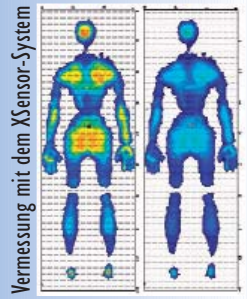

## XSensor - die neuartige 3D-Computermessung

**XSENSOR** Technology Corporation  
Innovators in Pressure Imaging

Die XSensor-Mess-Matte ist eine technische Revolution der Liegediagnose und wurde ursprünglich für den medizinischen Bereich entwickelt. Nun ermöglicht sie Ihnen, in bewegten Bildern Ihr eigenes Liegeprofil auf einer Matratze oder einem Wasserbett zu beobachten. Vergleichen Sie anschließend mit uns Ihre Mess-Ergebnisse.